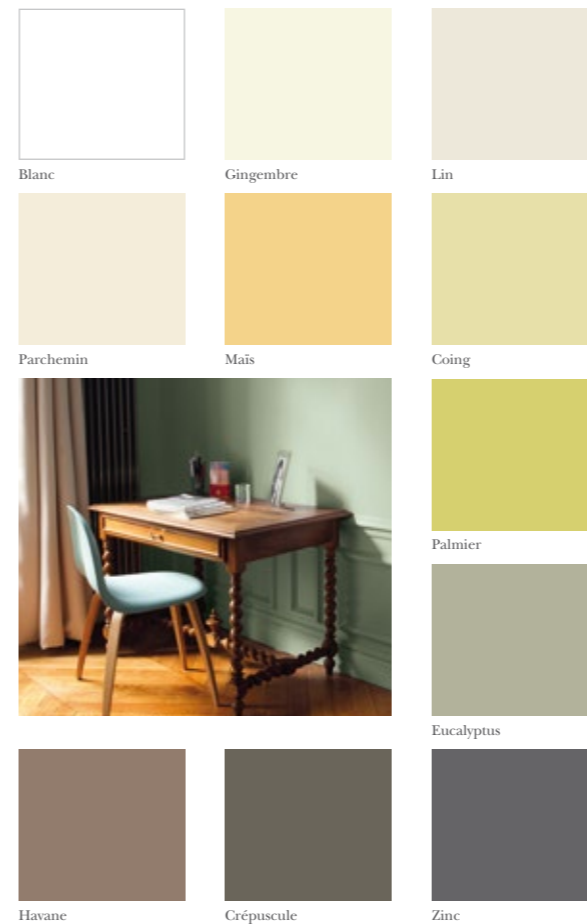

# MISE EN TEINTE

Editions Tollens

PEINTURE  
MURS & BOISERIES  
ASPECT VELOURS  
1L ET 3L

• Disponible en 1L exclusivement