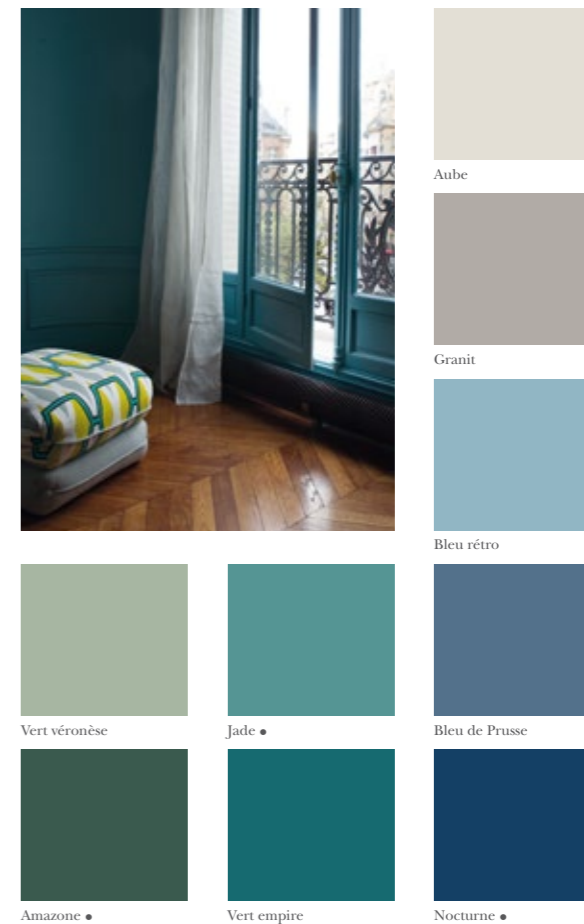

# MISE EN TEINTE

Editions Tollens

PEINTURE  
MURS & BOISERIES  
ASPECT VELOURS  
1L ET 3L

• Disponible en 1L exclusivement