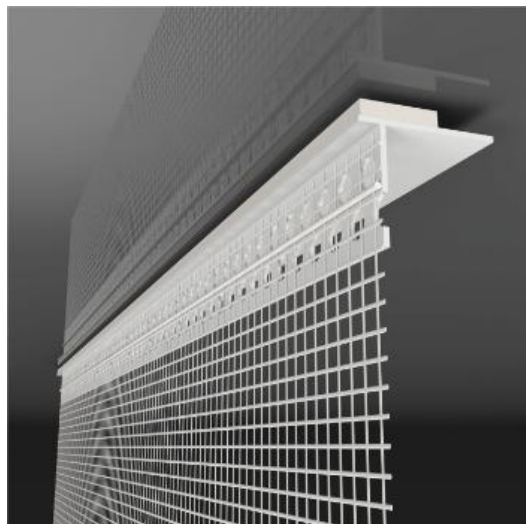

### 913-0272 PERFIL PARA PEITORIL C/FITA ADESIVA

Perfil adesivo em PVC para peitoril, fabricado com rede em fibra de vidro resistente e certificada segundo a ETAG 004 (documento que reúne as orientações para aprovação técnica Europeia de Sistemas de Isolamento Térmico pelo Exterior - ETICS).

Utilizado para uma execução resistente da superfície horizontal na parte inferior de uma janela (peitoril) criando uma ligação flexível desta com o sistema de Isolamento térmico pelo Exterior - ETICS.

Graças à sua componente adesiva este perfil torna-se bastante fácil de aplicar garantindo uma execução perfeita e limpa.

<b>Comprimento</b>	2,0 m.
<b>Largura da rede</b>	100 mm
<b>Material</b>	PVC + Fibra de Vidro
<b>Unidades P/Caixa</b>	20 und.