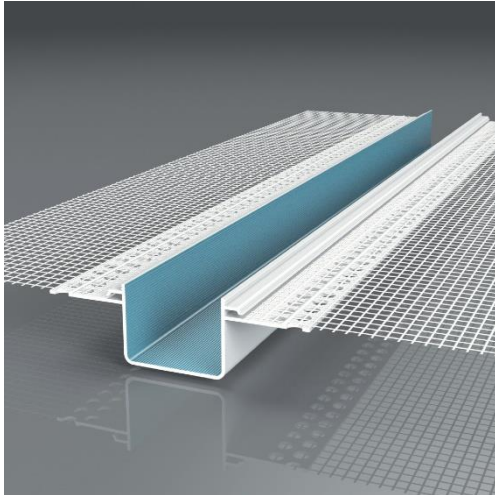

Ficha técnica

913-0253/4 PERFIL JUNTA REBAIXADA

Perfil de Junta Rebaixada resistente aos raios UV, com rede fibra de vidro resistente e certificada segundo a ETAG 004 .

Ideal para criação de detalhes decorativos (formação de junta rebaixada) em Sistemas de Isolamento Térmico pelo Exterior - ETICS. Fácil de aplicar, possibilita a criação de linhas totalmente retas e um acabamento esteticamente perfeito e limpo.

Comprimento	2,5 m.
Junta	20 x 20 mm 30 x 20 mm
Material	PVC + Fibra de Vidro

As indicações e dados técnicos apresentados nesta ficha de dados baseiam-se na nossa experiência e certificações actuais e não assumimos qualquer responsabilidade por quaisquer consequências resultantes de uma utilização indevida. A nossa garantia limita-se, portanto, exclusivamente à qualidade do produto fornecido. Esta ficha de dados pode ser actualizada sem aviso prévio.