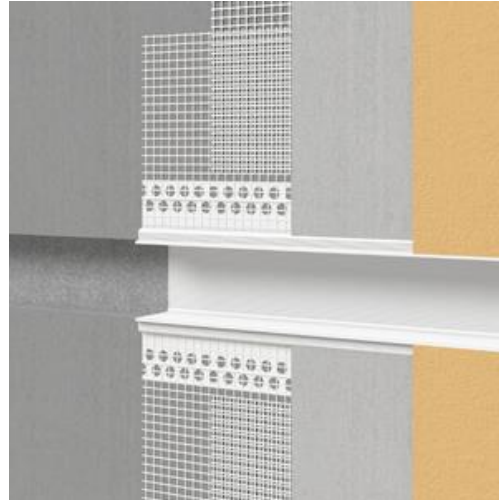

Ficha técnica

913-0253/4 PERFIL JUNTA REBAIXADA

Perfil de Junta Rebaixada resistente aos raios UV, com rede fibra de vidro resistente e certificada segundo a ETAG 004 .

Ideal para criação de detalhes decorativos (formação de junta rebaixada) em Sistemas de Isolamento Térmico pelo Exterior - ETICS. Fácil de aplicar, possibilita a criação de linhas totalmente retas e um acabamento esteticamente perfeito e limpo.

Comprimento	2,5 m.
Junta	20 x 20 mm 30 x 20 mm
Material	PVC + Fibra de Vidro

As indicações e dados técnicos apresentados nesta ficha de dados baseiam-se na nossa experiência e certificações actuais e não assumimos qualquer responsabilidade por quaisquer consequências resultantes de uma utilização indevida. A nossa garantia limita-se, portanto, exclusivamente à qualidade do produto fornecido. Esta ficha de dados pode ser actualizada sem aviso prévio.